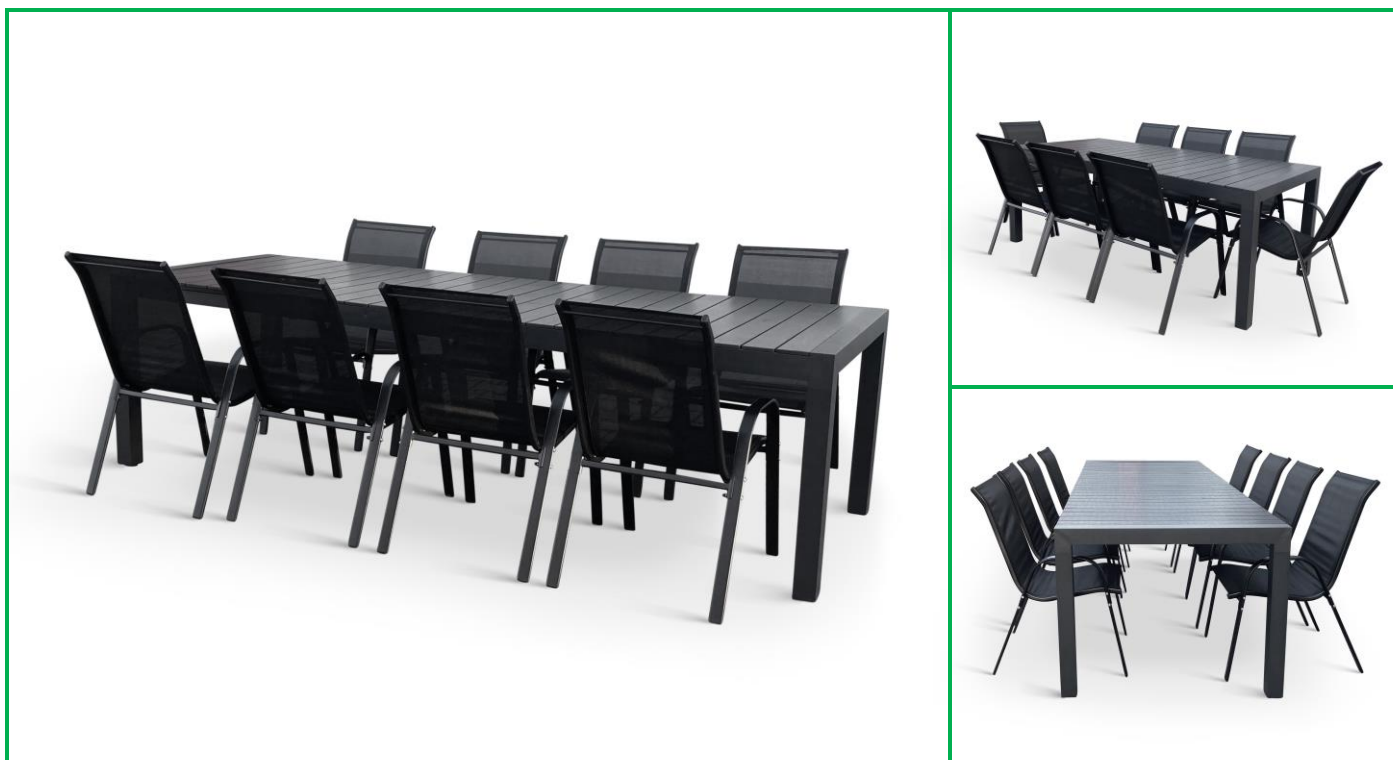

GRANDE PASTO/ Ramada

www.texim.cz
TEXIM
HRADEC KRÁLOVÉ

Jídelní set GRANDE PASTO + 8x židle RAMADA

3457052188

1x Rozkládací masivní stůl GRANDE PASTO XXL

Masivní, rozkládací, bezúdržbový jídelní stůl.

- **Rozměry:** 100 x 200/275 x 74 cm
- **Hmotnost:** 52 kg
- **Materiál:** hliník/ artwood
- **Funkce:** rozkládací
- **Barva:** černá

8x Zahradní židle Ramada černá

Oblíbená židle s ocelovou konstrukcí a vzdušnou textilií, minimální údržba.

- **Rozměry:** 76 x 54 x 90 cm (h x š x v)
- **Hmotnost:** 4,2 kg
- **Materiál:** ocel/ textilie
- **Funkce:** stohovatelná
- **Barva:** černá